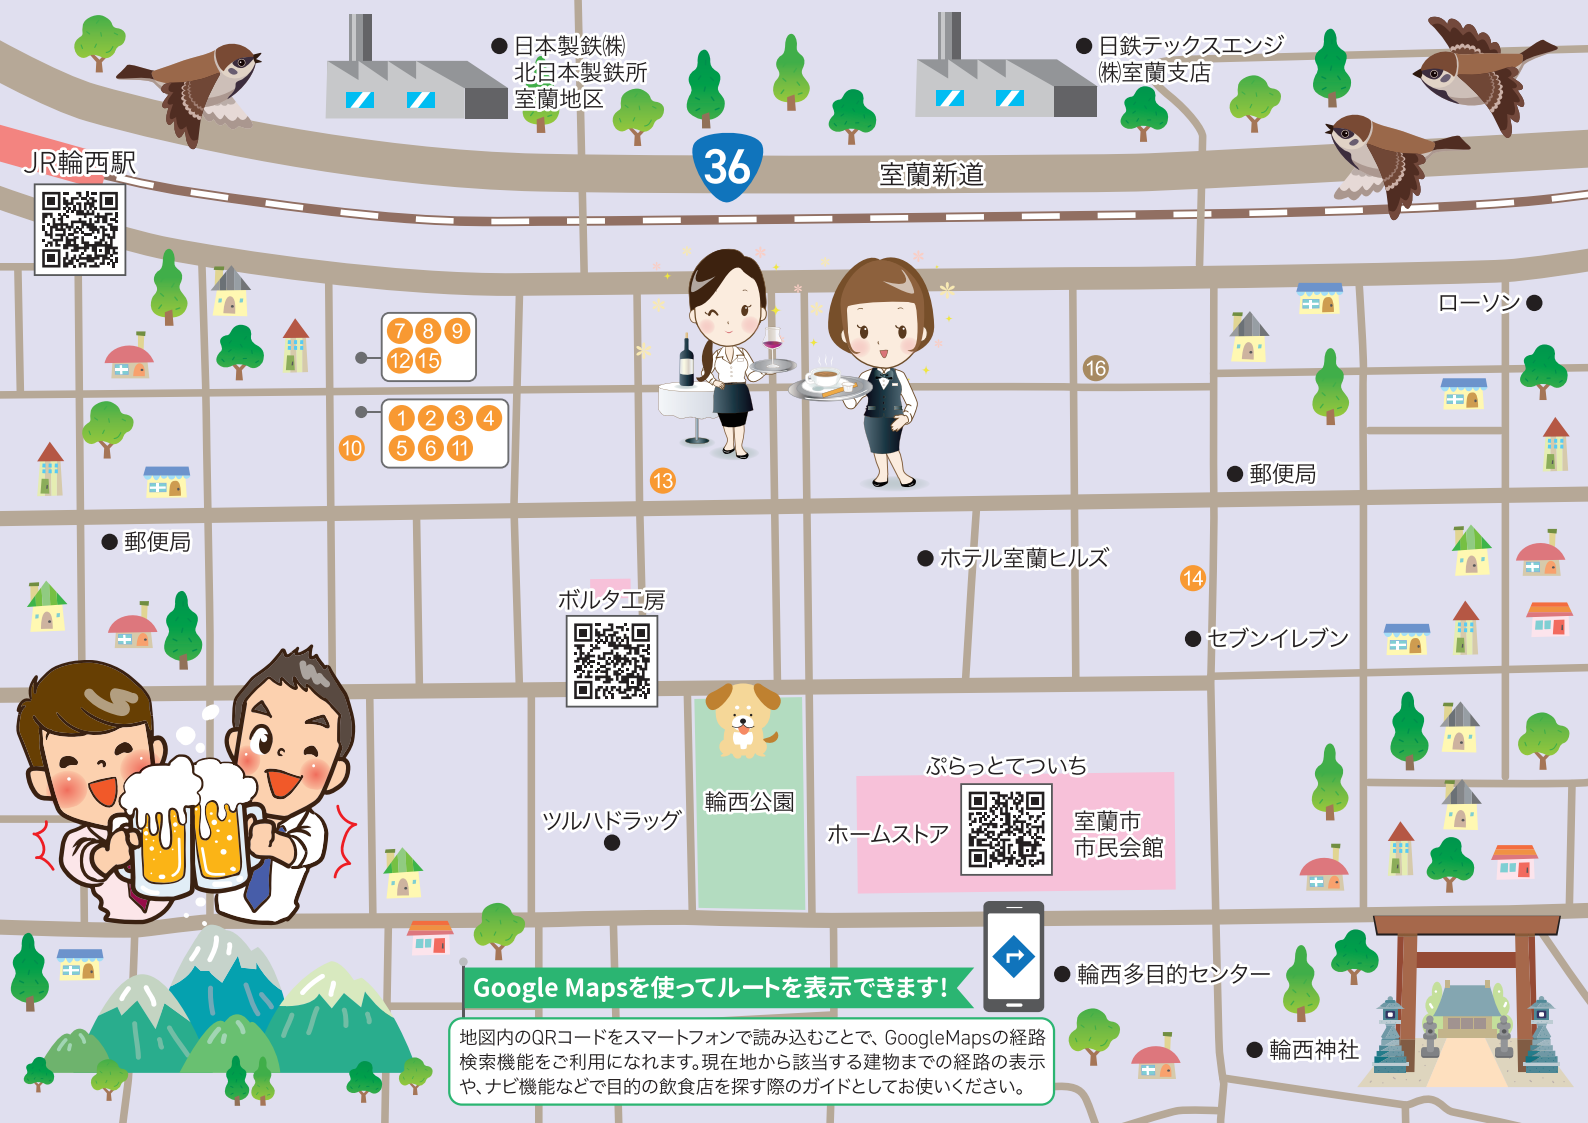

Google Mapsを使ってルートを表示できます!

地図内のQRコードをスマートフォンで読み込むことで、Google Mapsの経路検索機能をご利用になれます。現在地から該当する建物までの経路の表示や、ナビ機能などで目的の飲食店を探す際のガイドとしてお使いください。

食堂・レストラン

① 海馬	輪西町1-26-5	0143-44-2280
② 膳さつき	輪西町1-26-12	0143-44-5525
③ むら喜	輪西町1-28-6	0143-44-3917
④ レストラン蘭亭	輪西町1-36-1	0143-44-4637

そば・うどん

⑩ 小がね	輪西町1-35-7	0143-44-3501
-------	-----------	--------------

居酒屋

⑪ 富士とり	輪西町1-36-6	0143-44-4970
⑫ 田子屋	輪西町1-35-2	0143-45-8800

やきとり

⑬ やきとり一平(輪西店)	輪西町1-22-3	0143-44-5336
⑭ 味鳥 輪西店	輪西町1-36-5	0143-44-2840
⑮ 鳥よし	輪西町2-2-8	0143-44-0120

むろらん 輪西 飲食店 マップ

発行

輪西飲食店組合

〒050-0085 北海道室蘭市輪西町2丁目5-1
TEL.0143-44-3680

● ホテル

ホテルセピアス花壇	入江町1-12	0143-24-1010
第二プリンスホテル室蘭ビュー	海岸町1-20-18	0143-22-7009
室蘭プリンスホテル	中央町1-4-9	0143-22-5555
ホテルミリオン	中央町1-1-4	0143-24-6511
Tabist ベイサイド室蘭	中央町3-3-10	0143-24-8090
室蘭ユースホステル	みゆぎ町3-12-2	0143-44-3357
ホテル室蘭ヒルズ	輪西町2-3-3	0143-47-7111
ホテルニューまるしん	寿町1-15-8	0143-44-3939
室蘭プラザホテル	東町2-14-2	0143-43-5115
旅館北海	日の出町1-19-14	0143-43-3711
旅館日の出	日の出町3-4-4	0143-43-1169
アパホテル(室蘭)	中島町2-28-6	0143-43-2333
ドーミーイン東室蘭	中島町2-30-11	0143-41-5489
ホテルニューバジェット室蘭	中島町2-25-8	0143-41-4953
ホテルルートイン東室蘭駅前	中島町3-5-10	0143-42-3100
ホテルルートインGrand室蘭	中島町2-22-2	0143-41-1515
室蘭グリーンホテル	中島町1-25-7	0143-45-1151
金政旅館	港北町2-6-6	0143-55-8373
宿泊処こみち	本輪西町1-4-6	0143-55-8388