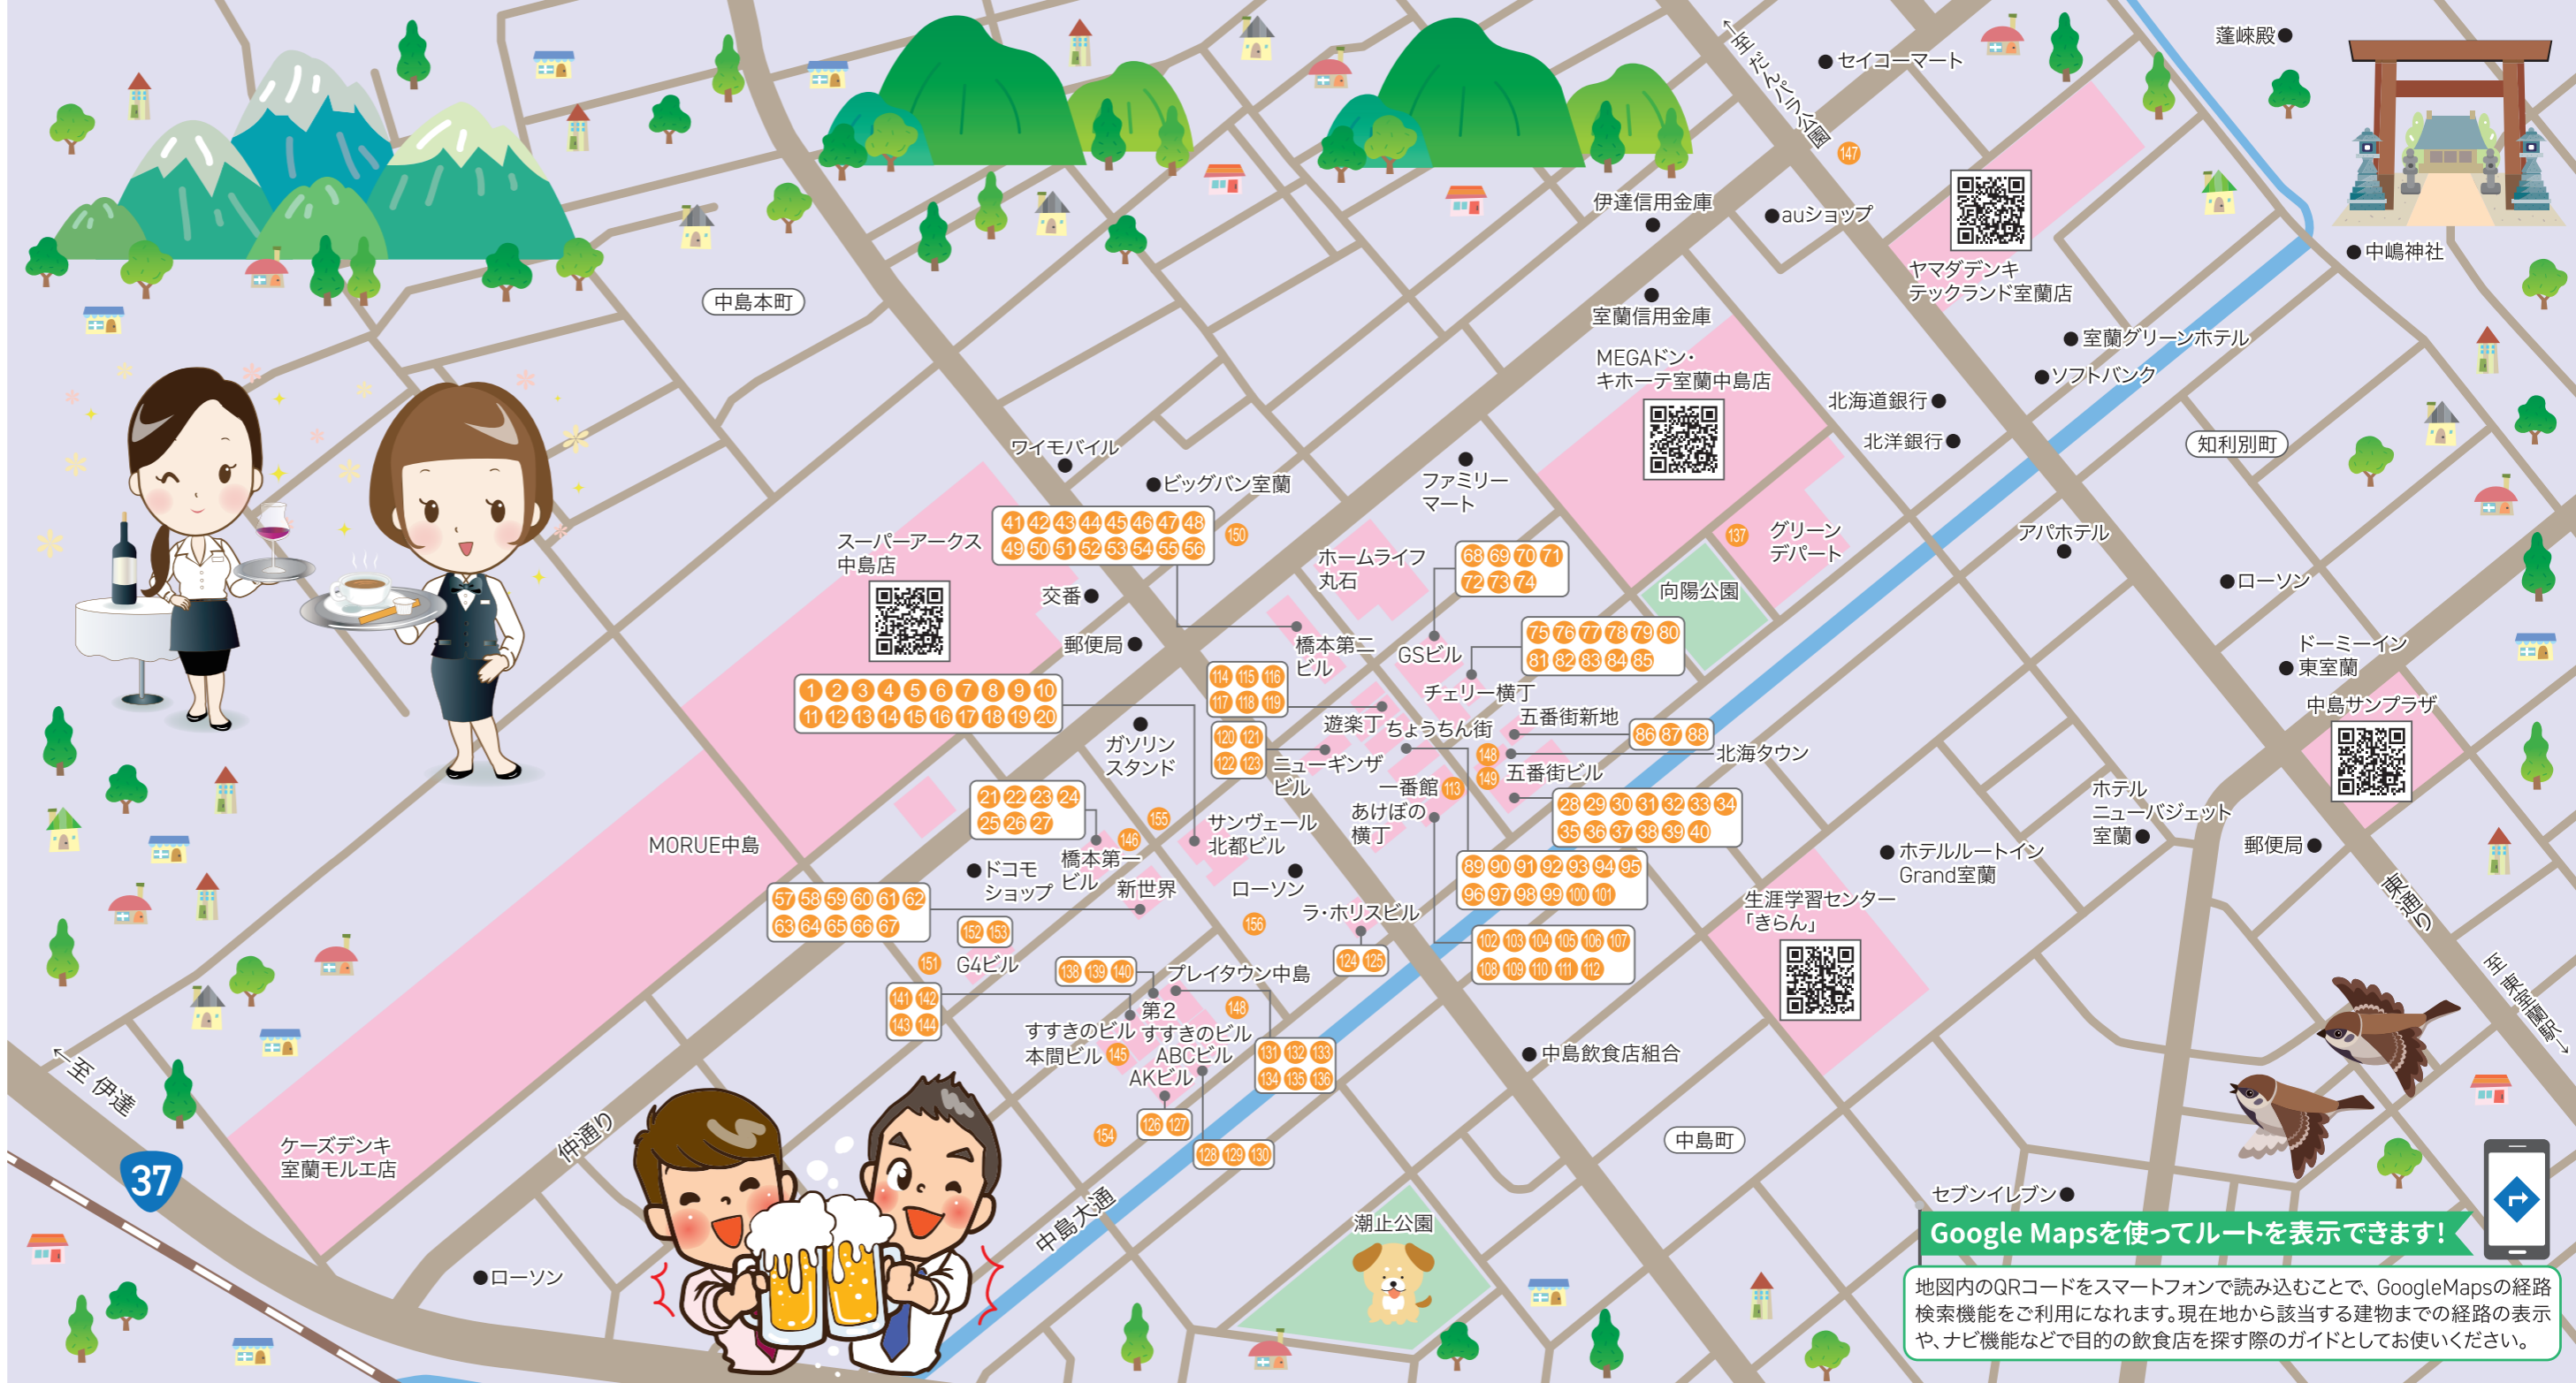

お弁当・テイクアウト

98	室蘭助六食品	中島町2-7-7	0143-43-7099
99	鶏ざんまい	中島町1-24-2	0143-47-3020
100	GRATEFUL'S	中島町1-21-4 グリーンデパート1F	0143-84-5342

●ホテル

Table listing hotels and their addresses/phone numbers. Includes entries like ホテルセビアス花壇, 第二プリンスホテル室蘭ビュー, etc.

●タクシー

Table listing taxi companies and their contact information. Includes entries like 金星室蘭ハイヤー(株), 北海ハイヤー(株)室蘭支店, etc.

●スナック・バー

Table listing snack bars and their addresses/phone numbers. Includes entries like 1 ベビードール, 2 ジャストイン スウィート, etc.

Google Mapsを使ってルートを表示できます!

地図内のQRコードをスマートフォンで読み込むことで、GoogleMapsの経路検索機能をご利用になれます。現在地から該当する建物までの経路の表示や、ナビ機能などで目的の飲食店を探す際のガイドとしてお使いください。

Table listing snack bars (continued) and their addresses/phone numbers. Includes entries like 43 百々花, 44 ろみしん, etc.