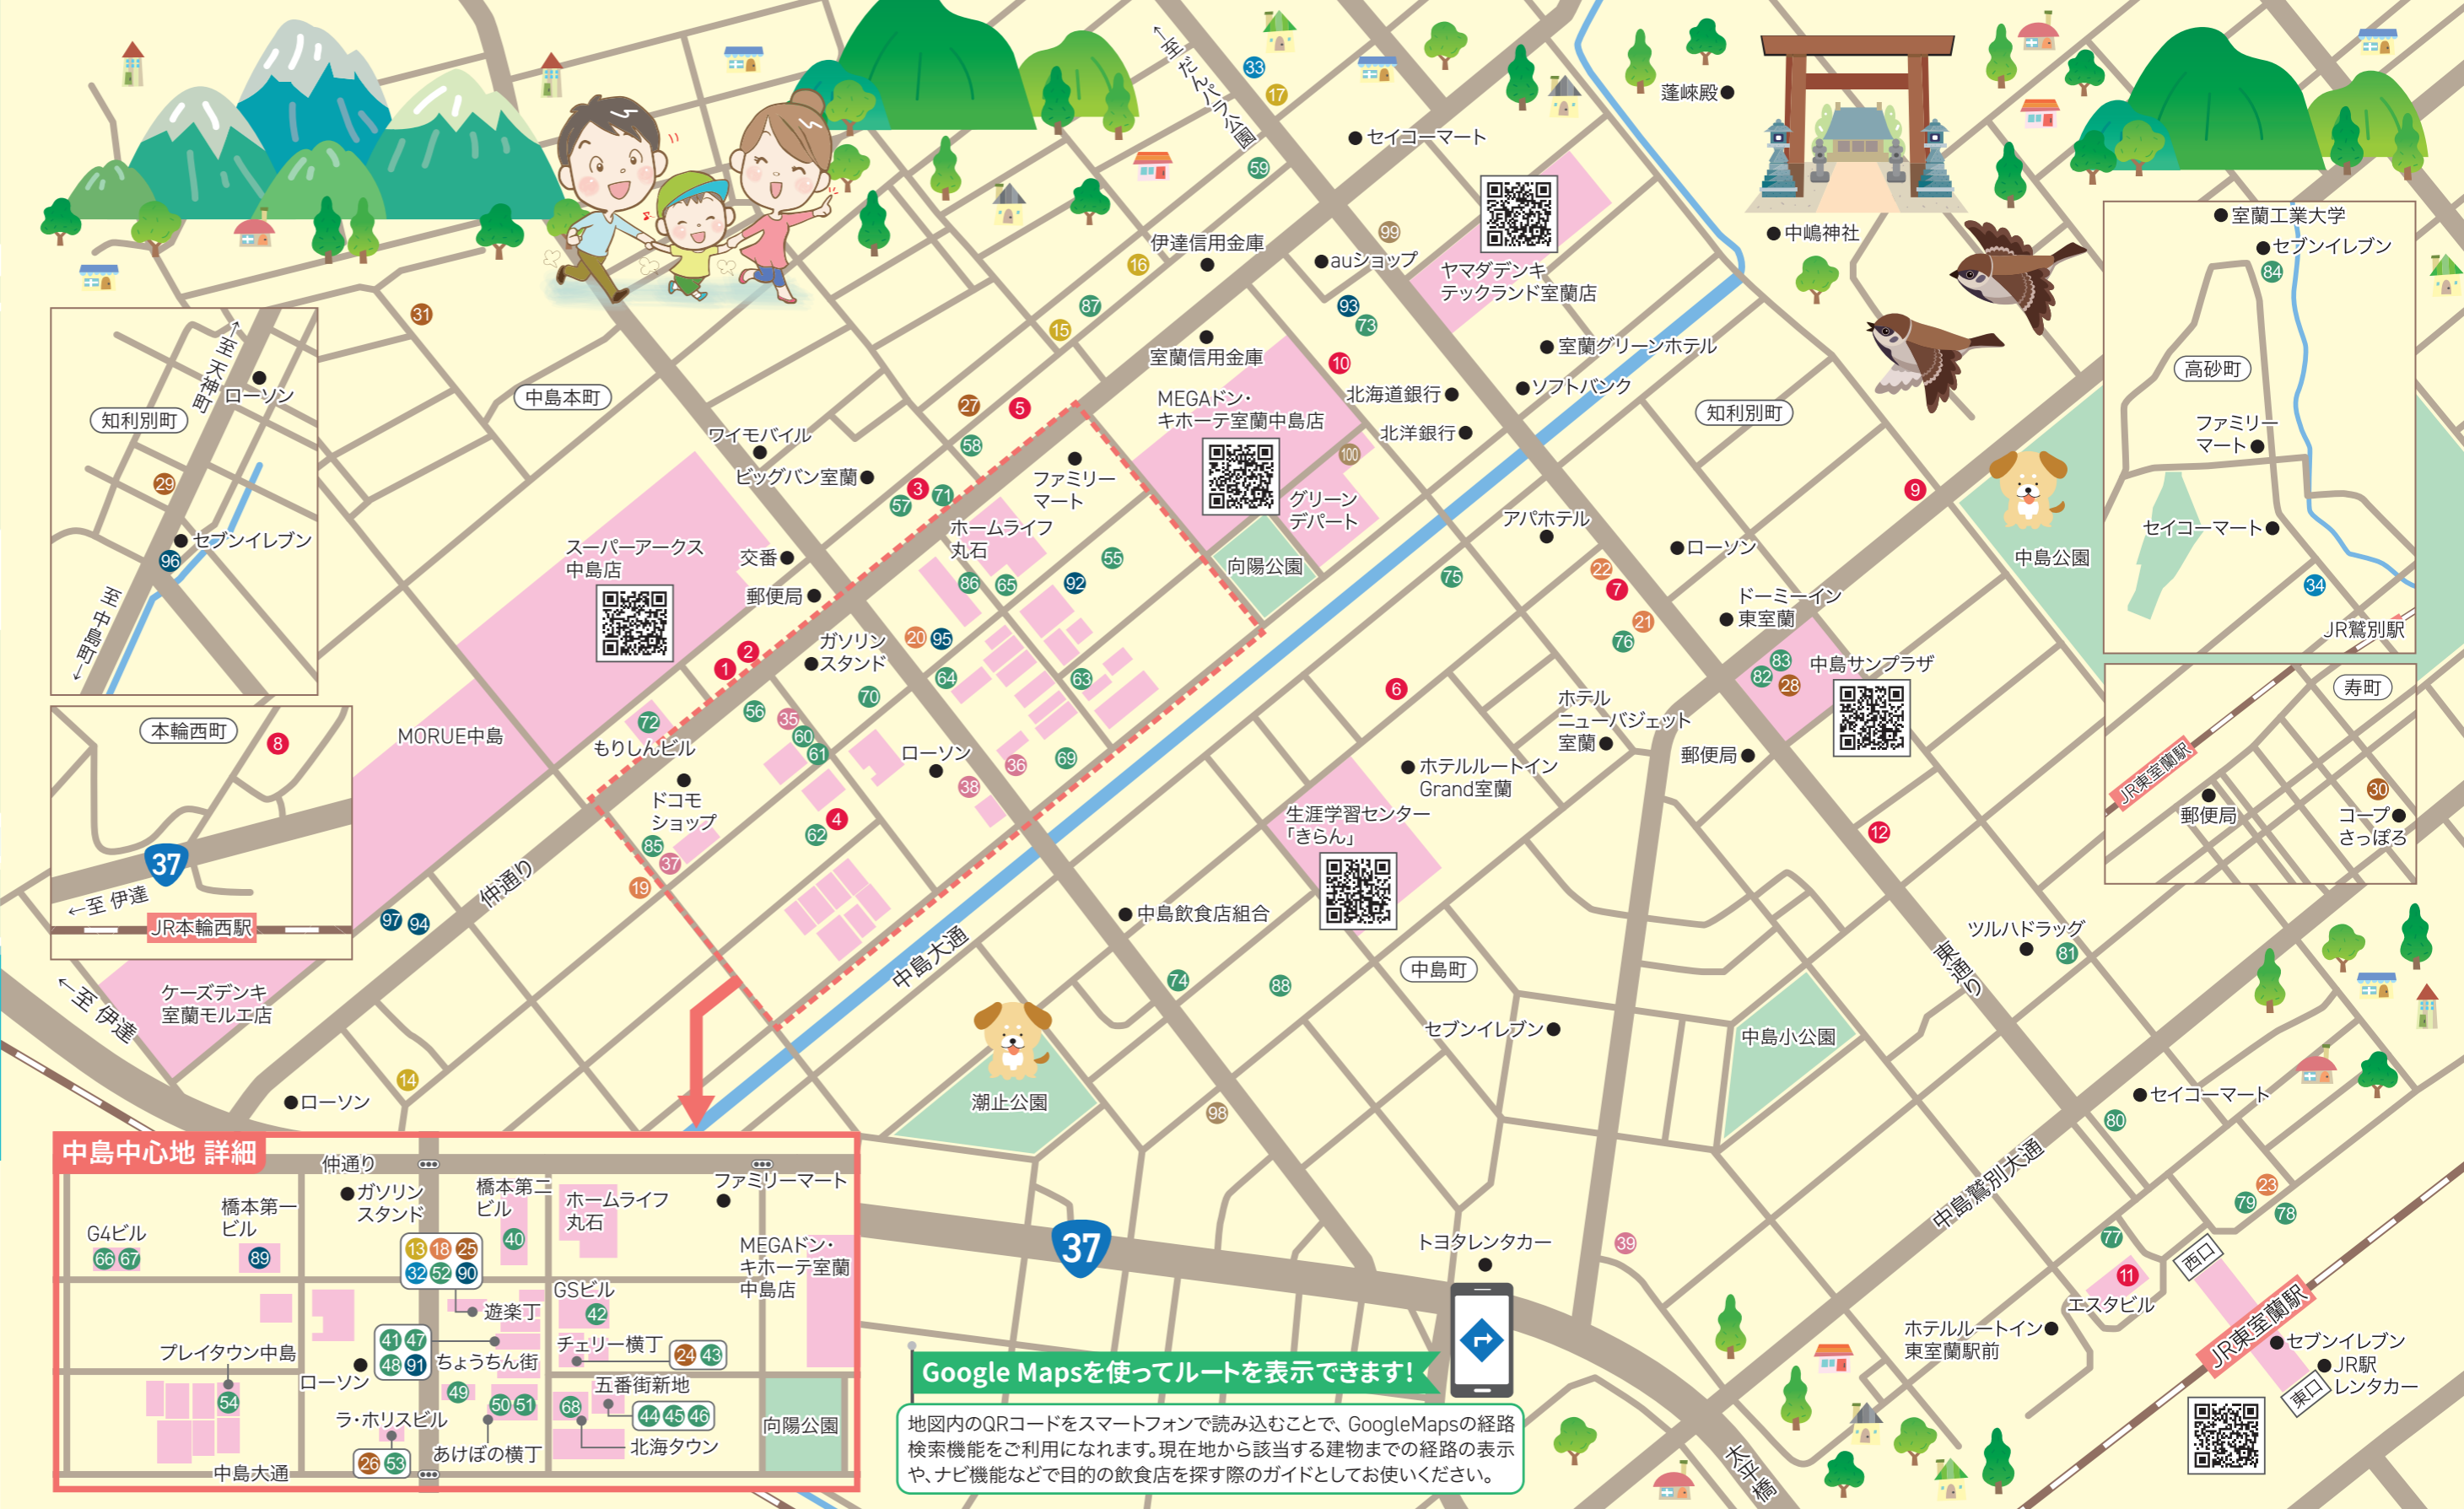

むろらん

中島飲食店マップ

発行
中島飲食店組合
〒050-0074 北海道室蘭市中島町2丁目11-18
TEL.0143-44-6660

中島中心地 詳細

Map showing detailed view of Nakajima center with numbered markers for various establishments.

Google Mapsを使ってルートを表示できます！
地図内のQRコードをスマートフォンで読み込むことで、GoogleMapsの経路検索機能をご利用になれます。現在地から該当する建物までの経路の表示や、ナビ機能などで目的の飲食店を探す際のガイドとしてお使いください。

Google Mapsを使ってルートを表示できます!

地図内のQRコードをスマートフォンで読み込むことで、GoogleMapsの経路検索機能をご利用になれます。現在地から該当する建物までの経路の表示や、ナビ機能などで目的の飲食店を探す際のガイドとしてお使いください。

Table listing snack bars (continued) and their addresses/phone numbers. Includes entries like 43 百々花, 44 ろみしん, etc.